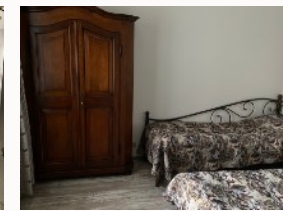

Spálňa: posteľ 80*200cm
manželská posteľ 160*200