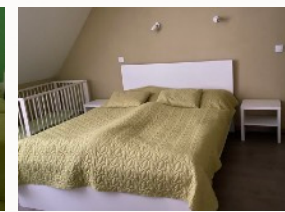

Obývacia izba 1 pohovka
1 rozkladacia posteľ 90 cm

Spálňa 1: 160*200cm
Spálňa 2: 90*200cm 2ks