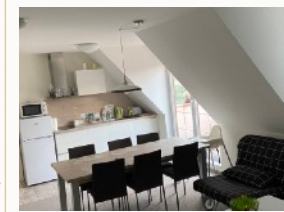

Obývacia izba:
Kuchyňa, 1 pohovka,

Spálňa: manželská posteľ
160*200cm

Terasa-20 m²
Vonkajší nábytok

Apartment č. 1 (ploha 36m²) je zariadený v klasickom štýle, má dve miestnosti - spálňu a obývačku s kuchynským kútom + **Súkromná terasa** ktorá je zastrešená. **20m²** je vybavená stolom, stoličkami. V kuchyni sú k dispozícii chladnička s mrazničkou, sklokeramická varná doska, mikrovlnná rúra, rýchlovarná kanvica a všetko potrebné na varenie. Kúpeľne s veľkým sprchovým kútom a toaletou

Obývacia izba:
Kuchyňa, 1 pohovka

Spálňa: posteľ 80*200cm
manželská posteľ 160*200

Terasa -20 m²
Vonkajší nábytok

Apartment č. 3 (ploha 72m²) sa nachádza v podkroví. Z okien a balkóna sa otvára krásny výhľad na okolitú krajinu a hory. Sú tu dve spálne, veľká obývačka s kuchynským kútom a dve WC. Kúpeľne s veľkým sprchovým kútom. Kuchyni sú k dispozícii chladnička s mrazničkou, sklokeramická varná doska, mikrovlnná rúra, umývačka riadu, rýchlovarná kanvica a všetko potrebné na varenie. Klimatizácia